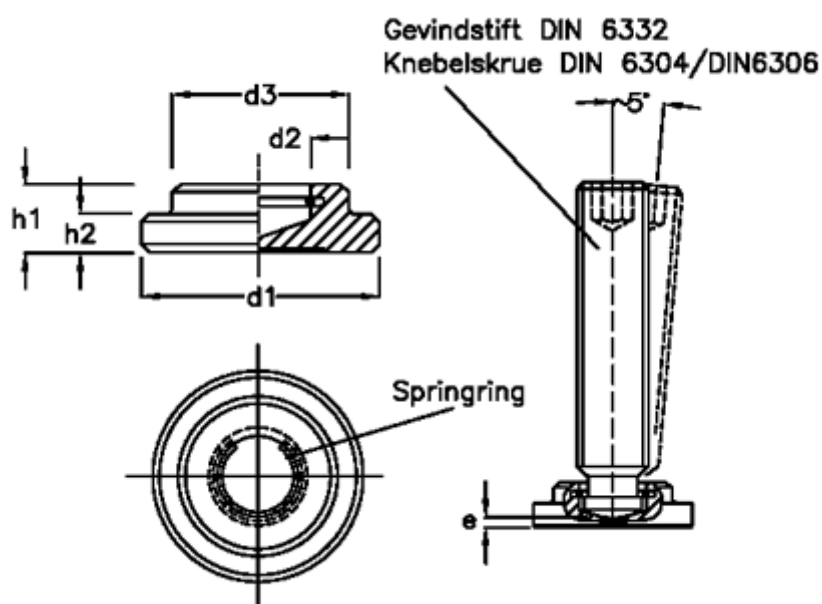

Varenummer: 20804030
Beskrivelse: E+G Trykfod
DIN 6311-32-S

Mål

$d_1 = 32$
 $d_2 = 12.1$
 $d_3 = 22$
 $e = 5.3$
 $h_1 = 15$
 $h_2 = 7.0$
 $T = M16$